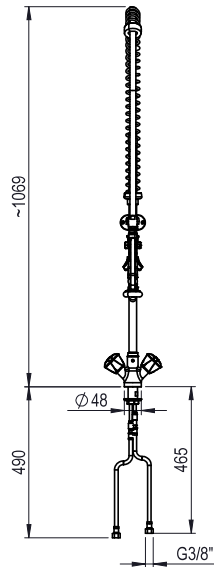

Aksesoria
Jednootworowy kran mieszający,
montowany do pionu z jednostką do
płukania wstępnego.

Nr pozycji _____

Nr modelu _____

Nazwa _____

Nr SIS _____

AIA # _____

855387 (DSPIHST3)

Bateria mieszająca,
montowana do pionu z
jednostką do płukania
wstępnego.

Opcjonalne akcesoria

- Perlator do dyszy Ø 20, o małym przepływie (5 lit./min.) PNC 855392

APROBATA

Electrolux
PROFESSIONAL

Akcesoria
Jednotworowy kran mieszający, montowany do pionu z jednostką do płukania wstępnego.

Przód

Bok

Góra

Kluczowe informacje:

Wymiary zewnętrzne,
szerokość:

855387 (DSP1HST3) 158 mm

Wymiary zewnętrzne,
głębokość:

648 mm

Wymiary zewnętrzne,
wysokość:

1069 mm

Ciężar netto:

5.21 kg

Akcesoria
Jednotworowy kran mieszający, montowany do pionu z jednostką do płukania wstępnego.
Firma zastrzega sobie prawo wprowadzenia zmian w produktach bez wcześniejszego powiadomienia. Wszystkie informacje są prawdziwe na czas wydruku.