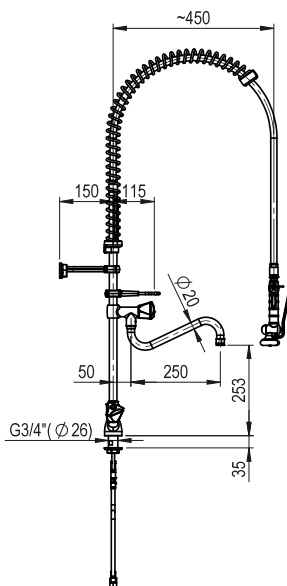

Aksesoria
Jednootworowy kran mieszający,
montowany do pionu z jednostką do
płukania wstępnego.

Nr pozycji _____

Nr modelu _____

Nazwa _____

Nr SIS _____

AIA # _____

855387 (DSPIHST3)

Bateria mieszająca,
montowana do pionu z
jednostką do płukania
wstępnego.

Opcjonalne akcesoria

- Perlator do dyszy Ø 20, o małym przepływie (5 lit./min.) PNC 855392

APROBATA

Electrolux
PROFESSIONAL

Akcesoria
Jednotworowy kran mieszający, montowany do pionu z jednostką do płukania wstępnego.

Przód

Bok

Góra

Kluczowe informacje:

Wymiary zewnętrzne,
szerokość:

855387 (DSP1HST3) 158 mm

Wymiary zewnętrzne,
głębokość:

648 mm

Wymiary zewnętrzne,
wysokość:

1069 mm

Ciężar netto:

5.21 kg

Akcesoria
Jednotworowy kran mieszający, montowany do pionu z jednostką do płukania wstępnego.
Firma zastrzega sobie prawo wprowadzenia zmian w produktach bez wcześniejszego powiadomienia. Wszystkie informacje są prawdziwe na czas wydruku.