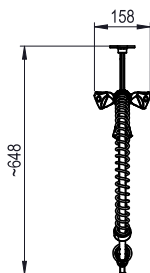

Aksesoria
Jednootworowy kran mieszający,
montowany do pionu z jednostką do
płukania wstępnego.

Nr pozycji _____

Nr modelu _____

Nazwa _____

Nr SIS _____

AIA # _____

855387 (DSPIHST3)

Bateria mieszająca,
montowana do pionu z
jednostką do płukania
wstępnego.

Opcjonalne akcesoria

- Perlator do dyszy Ø 20, o małym przepływie (5 lit./min.) PNC 855392

APROBATA

Electrolux
PROFESSIONAL

Akcesoria
Jednotworowy kran mieszający, montowany do pionu z jednostką do płukania wstępnego.

Przód

Bok

Góra

Kluczowe informacje:

Wymiary zewnętrzne,
szerokość:

855387 (DSP1HST3) 158 mm

Wymiary zewnętrzne,
głębokość:

648 mm

Wymiary zewnętrzne,
wysokość:

1069 mm

Ciężar netto:

5.21 kg

Akcesoria
Jednotworowy kran mieszający, montowany do pionu z jednostką do płukania wstępnego.
Firma zastrzega sobie prawo wprowadzenia zmian w produktach bez wcześniejszego powiadomienia. Wszystkie informacje są prawdziwe na czas wydruku.